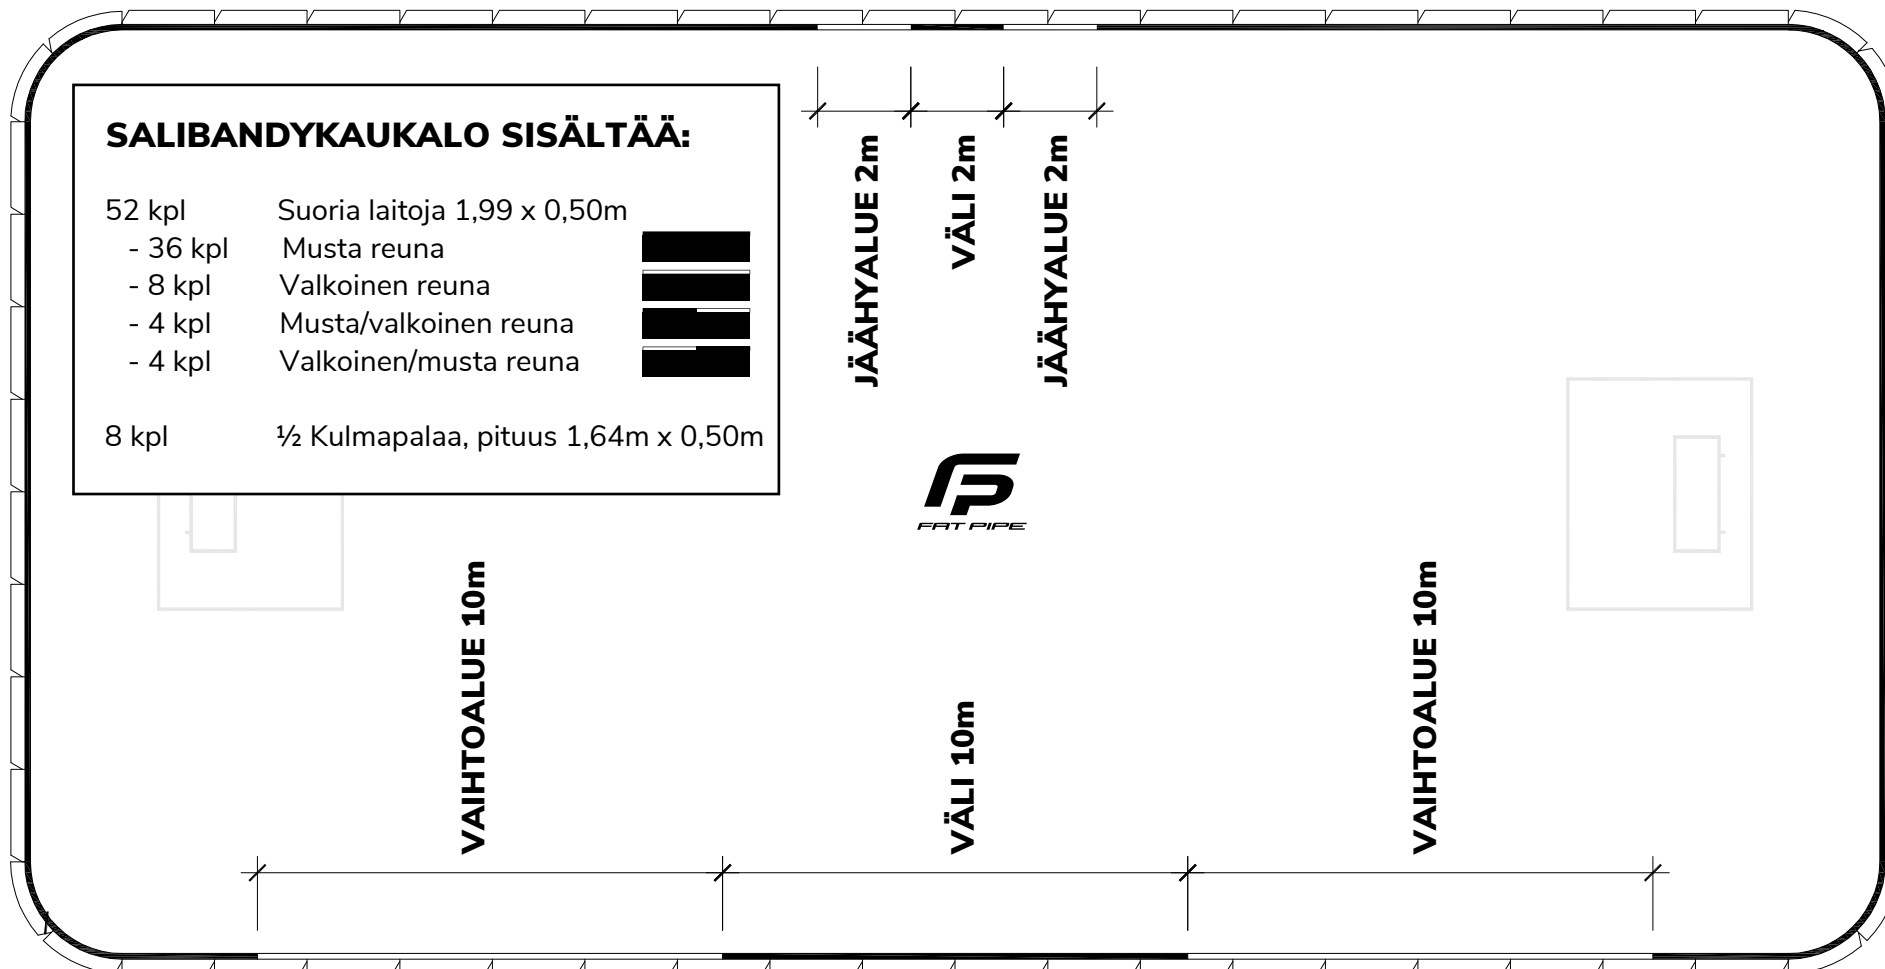

FAT PIPE

FAT PIPE SALIBANDYKAUKALO 40 x 20m

KASAUSOHJE

LAITOJEN NUMEROINTI

Kaukalon laidat on mahdollista numeroida laidoista löytyvän numerotarran avulla. Näin jäähyalueet ja mahdolliset mainospaikat pysyvät järjestyksessä.

ENSISIJAINEN JÄÄHYALUE

VAIHTOEHTOINEN JÄÄHYALUE